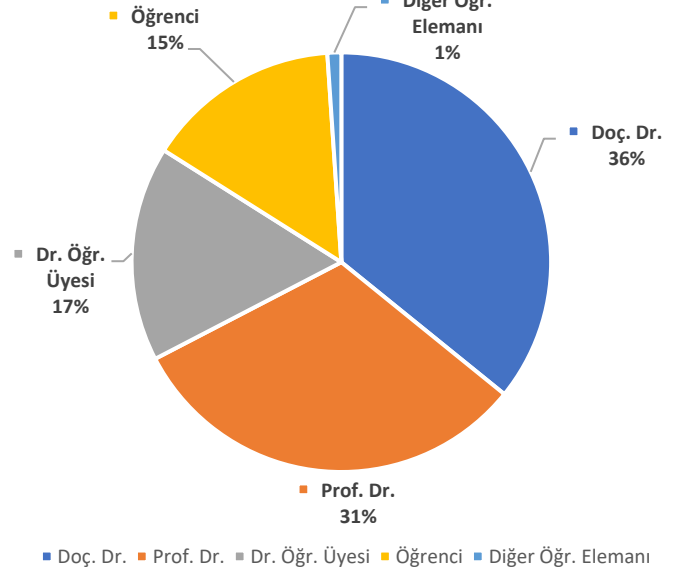

Grafik 2. 2022-2023 Akreditasyon Ekip Üyeleri Unvanlara Göre Dağılım